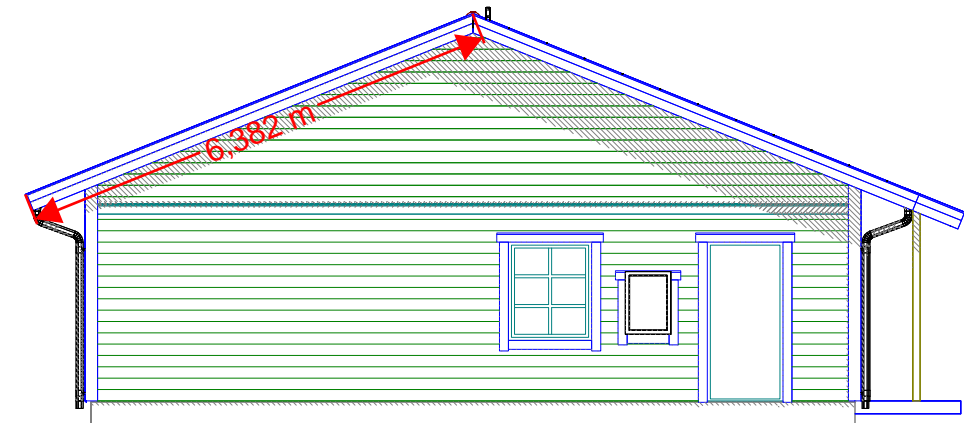

Fasad mot sydost

Fasad mot nordost

Fasad mot nordväst

Fasad mot sydväst

		ANT	ANDRINGEN AVSER	DATUM	SIGN
		Entreprenad Transport Väst AB Rörkärr 1:18 Uddevalla			
		PROJEKT Kristinelund hus1	RITAD/KONSTR GJD	Fasader	
DATUM 2021-03-01	HANDLÄGGARE	SKALA 1:100	NUMMER 1503	BET	
RITNINGTYP BYGGLOVSHANDLING					