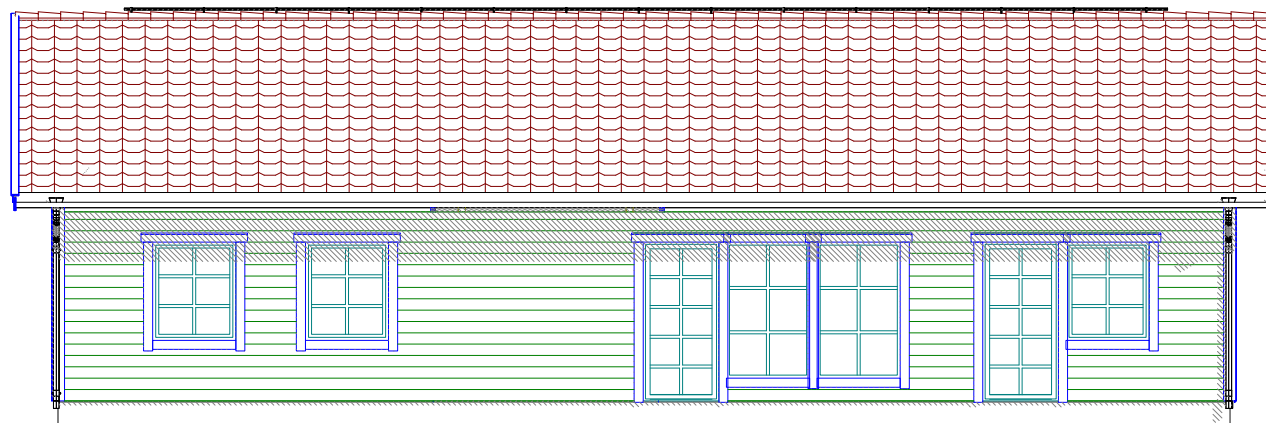

Fasad mot sydost

Fasad mot nordost

Fasad mot nordväst

Fasad mot sydväst

		ANT	ANDRINGEN AVSER	DATUM	SIGN
		Entreprenad Transport Väst AB Rörkärr 1:18 Uddevalla			
		PROJEKT Kristinelund hus1	RITAD/KONSTR GJD	Fasader	
DATUM 2021-03-01	HANDLÄGGARE	SKALA 1:100	NUMMER 1503	BET	
RITNINGTYP BYGGLOVSHANDLING					