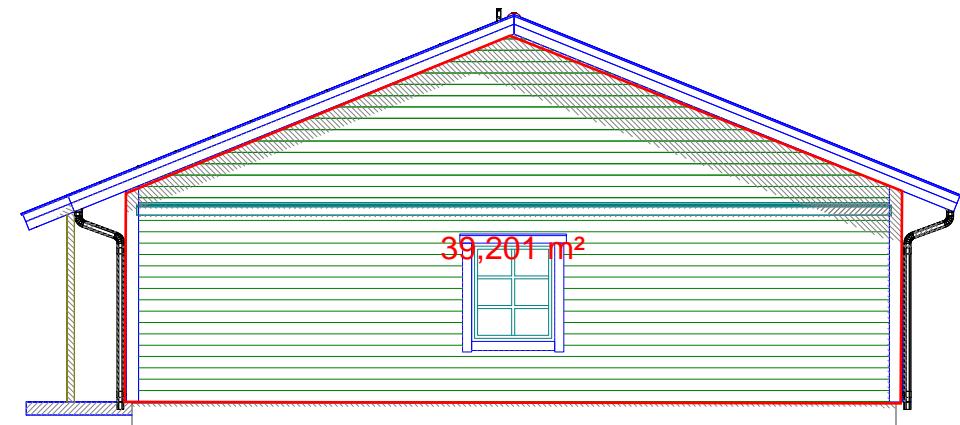

Fasad mot sydost

Fasad mot nordost

Fasad mot nordväst

Fasad mot sydväst

		ANT	ANDRINGEN AVSER	DATUM	SIGN
		Entreprenad Transport Väst AB Rörkärr 1:18 Uddevalla			
		PROJEKT Kristinelund hus1	RITAD/KONSTR GJD	Fasader	
DATUM 2021-03-01	HANDLÄGGARE	SKALA 1:100	NUMMER 1503	BET	
RITNINGTYP BYGGLOVSHANDLING					